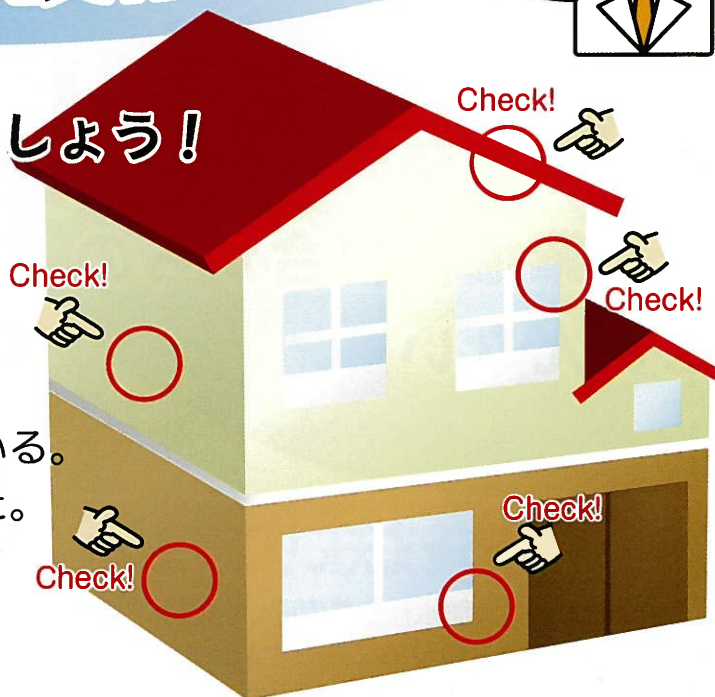

## 私たち組合がプロの技をご提供

- 1 長年培った公共工事の専門ノウハウで品質管理。
- 2 外壁診断、打合せから施工まで組合員の技術者が一貫して遂行。
- 3 下地処理や細かな部分まで徹底したこだわりの職人仕事。
- 4 熊本県の技能検定1級合格者を育てる組合の技術力で対応。
- 5 工事完成后、当組合から派遣の検査員が品質検査を行います。

# なが〜く、快適に暮らすために… エコな改修

**まずは  
あなたの家を自己診断してみましょう!**

(2つ以上当てはまれば要注意!)

- 10年以上塗り替えしていない。
- 外壁にヒビやキズがある。
- 手すりや窓枠のサビが気になる。
- 日当たりの悪い部分に藻やコケがはえている。
- 以前より壁や屋根の色合いが変わってきた。
- 壁を手でこすると手が白くなる。

**あなたの家が、  
まるで新築のようにキレイに生まれ変わります。**

After

Before

**★ご相談・お見積は無料です!**

是非この機会に、おうちの健康診断をお考えされてみてはいかがでしょうか?  
お気軽にスタッフにお電話ください。お待ちいたしております。又、節電対策として屋根や壁の遮熱塗装にも対応できます。エコ活動に興味がある方は下記店までご相談下さい。

フリーダイヤル: **0120-86-7750** ※24時間テープ対応 (ご質問をお受けし、後日こちらからご連絡いたします)